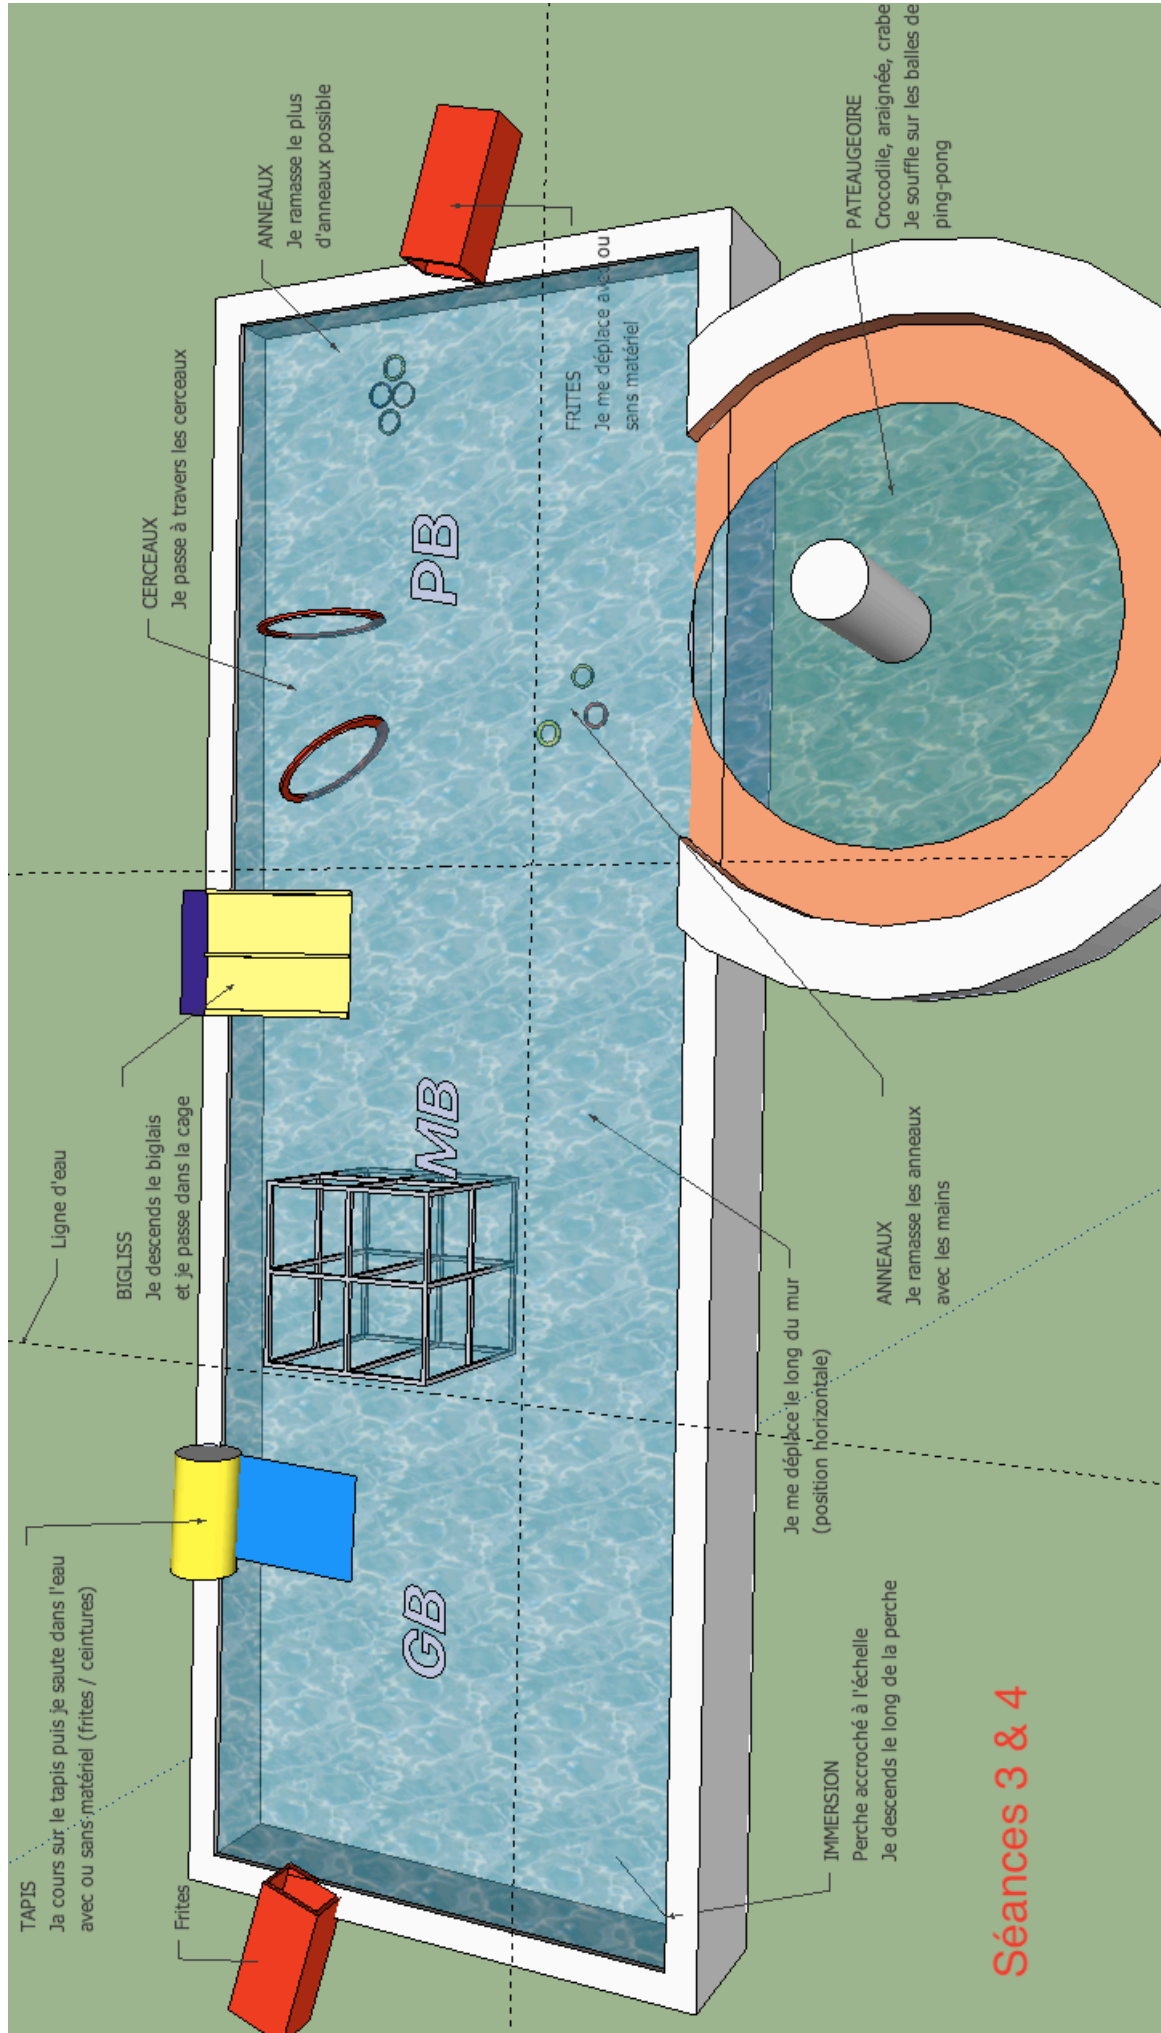

Séances 3 & 4